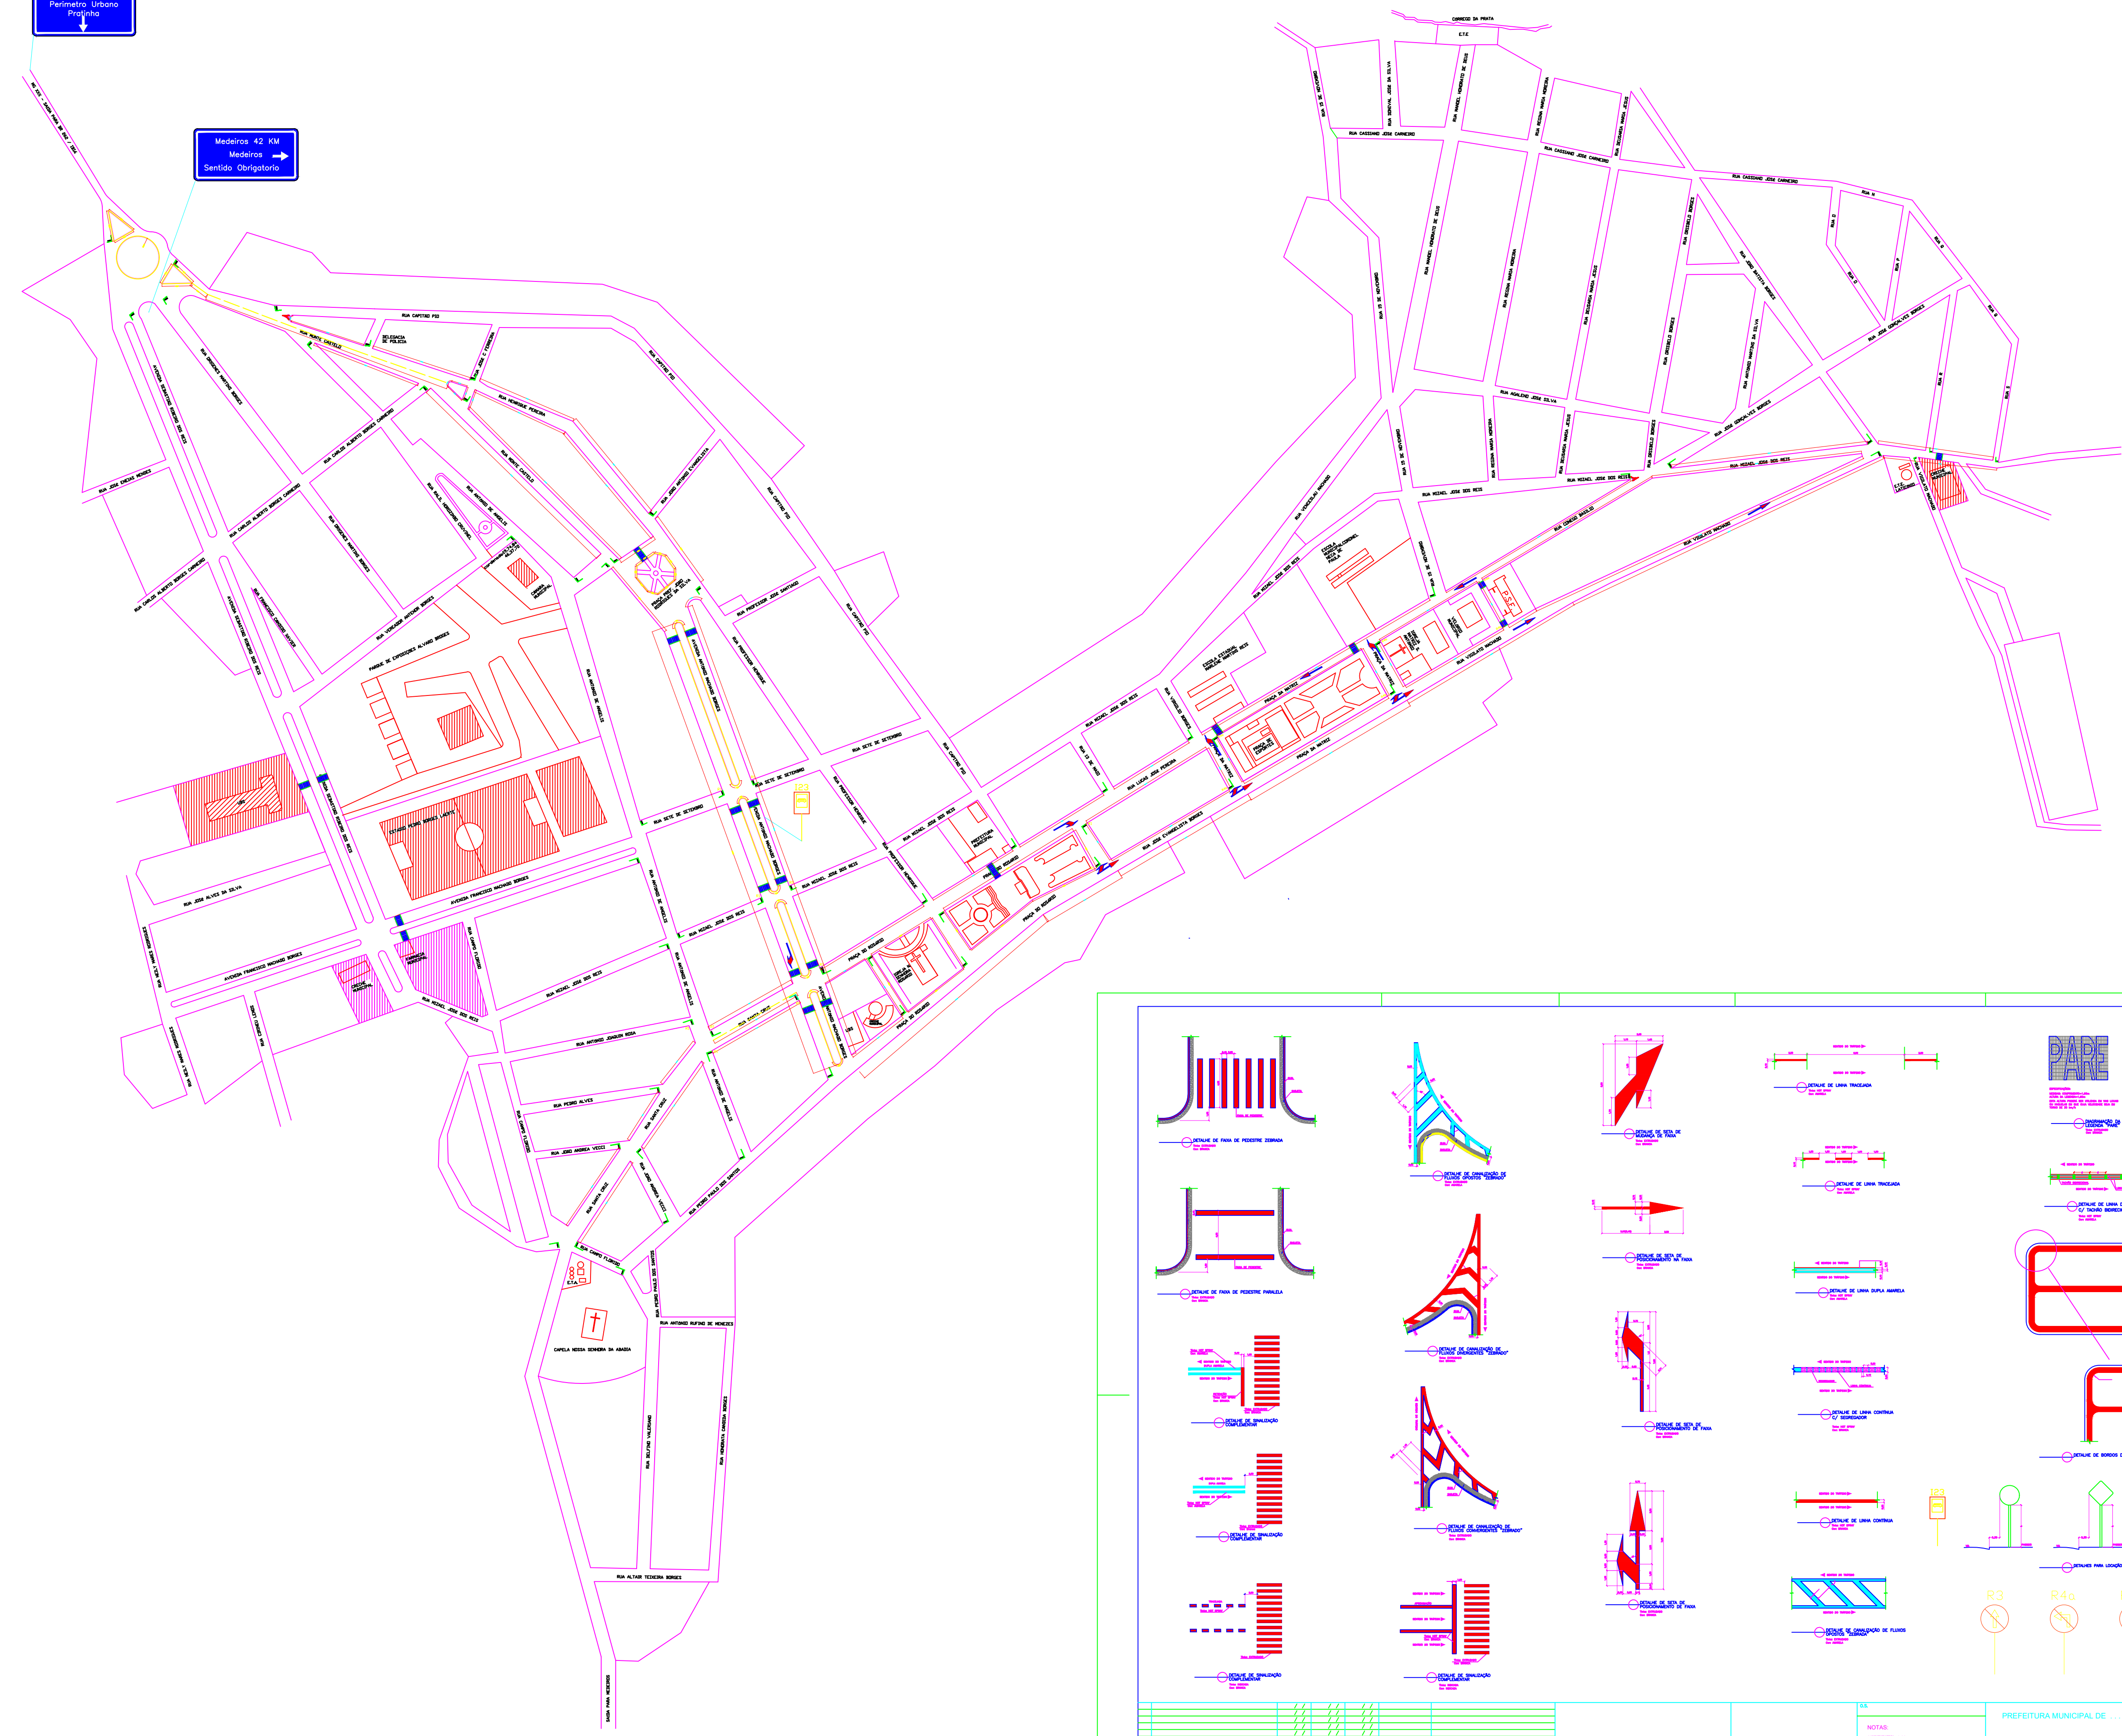

Alameda Perimetro Urbano Proximo

Medeiros 42 KM
Medeiros
Sentido Obrigatorio

NOTAS

PREFEITURA MUNICIPAL DE